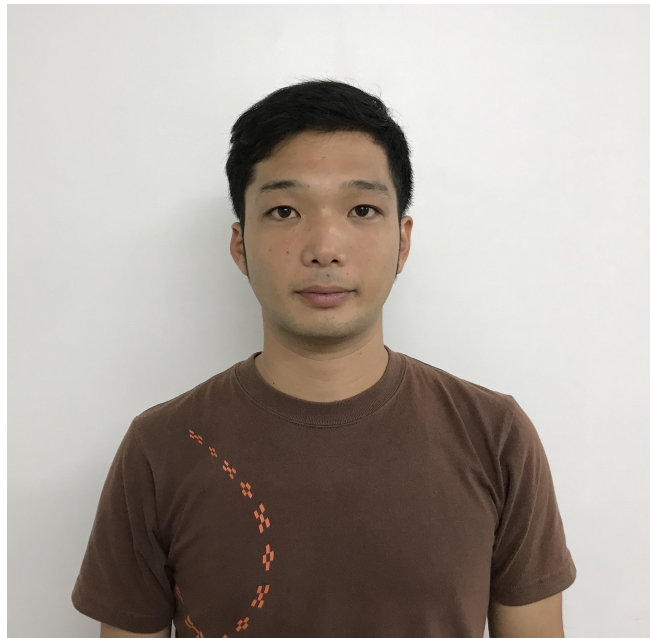

# ミステリー半ちゃん

2019年からピン芸人として活動  
独自の世界観を持ったコント、  
リズムネタ、パフォーマンス系のネタを  
主とする

YouTube チャンネル  
『小学校時代でピーク』を毎月更新中

## ミステリー半ちゃん (みすてりーはんちゃん)

本名：半田 修一 (はんだ しゅういち)

生年月日：1988年4月3日

出身地：沖縄県那覇市首里

血液型：B型

身長：167cm 体重：67kg

B：86cm W：85cm H：97cm 足：26.5cm

趣味：映画鑑賞、アニメ鑑賞、せんべろ巡り、草野球、料理

特技：動画編集、肉を捌く技術、ロボットダンス

沖縄ないないを言う、プロ野球カードに居そうな選手ものまね  
相手が怒らない呼び捨ての仕方

免許：普通自動車 中型二輪免許

【テレビ】 ○トップナイフー天才脳外科医の条件ー  
第6話 元高校球児役

【ライブ】 多数出演

YouTube チャンネル 『小学校時代でピーク』